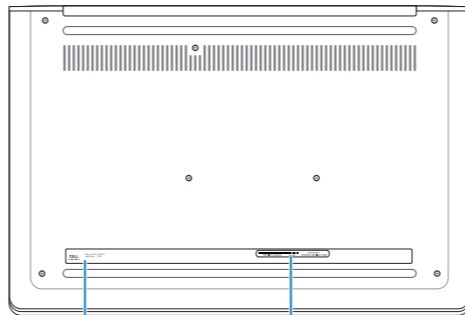

## Features

Caractéristiques | Funkcije | Özellikler | الميزات

1. Camera-status light
2. Camera
3. Digital microphones (2)
4. Security-cable slot
5. Network port
6. USB 2.0 port
7. Media-card reader
8. Right-click area
9. Left-click area
10. Hard-drive activity light

11. Power and battery-status light
12. Headset port
13. USB 3.0 ports (2)
14. HDMI port
15. Power-adaptor port
16. Power button
17. Regulatory label
18. Service Tag label

1. Voyant d'état de la caméra
2. Caméra
3. Microphones numériques (2)
4. Fente pour câble de sécurité
5. Port réseau
6. Port USB 2.0
7. Lecteur de cartes mémoire
8. Zone de clic droit
9. Zone de clic gauche
10. Voyant d'activité du disque dur